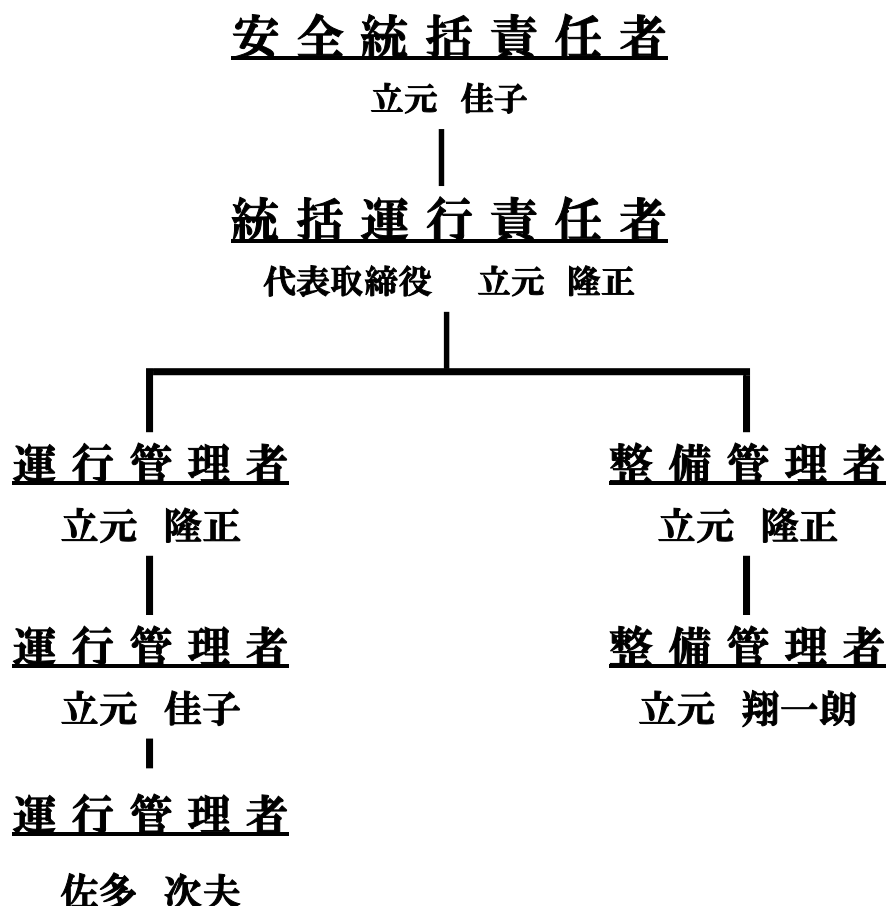

# 運行の安全に関する組織体制、及び指揮命令系統

自動点呼の不具合、故障等がありましたら運行管理者が15分以内に  
点呼場へ向かい対面点呼を行いますので運行管理者にご連絡をお願い致します。

**<緊急連絡先>**  
九州運輸支局 092-472-2312  
鹿児島運輸支局 099-261-9192

**<緊急連絡担当者>**  
代表 立元 隆正

有限会社 加治木観光バス  
代表取締役 立元 隆正